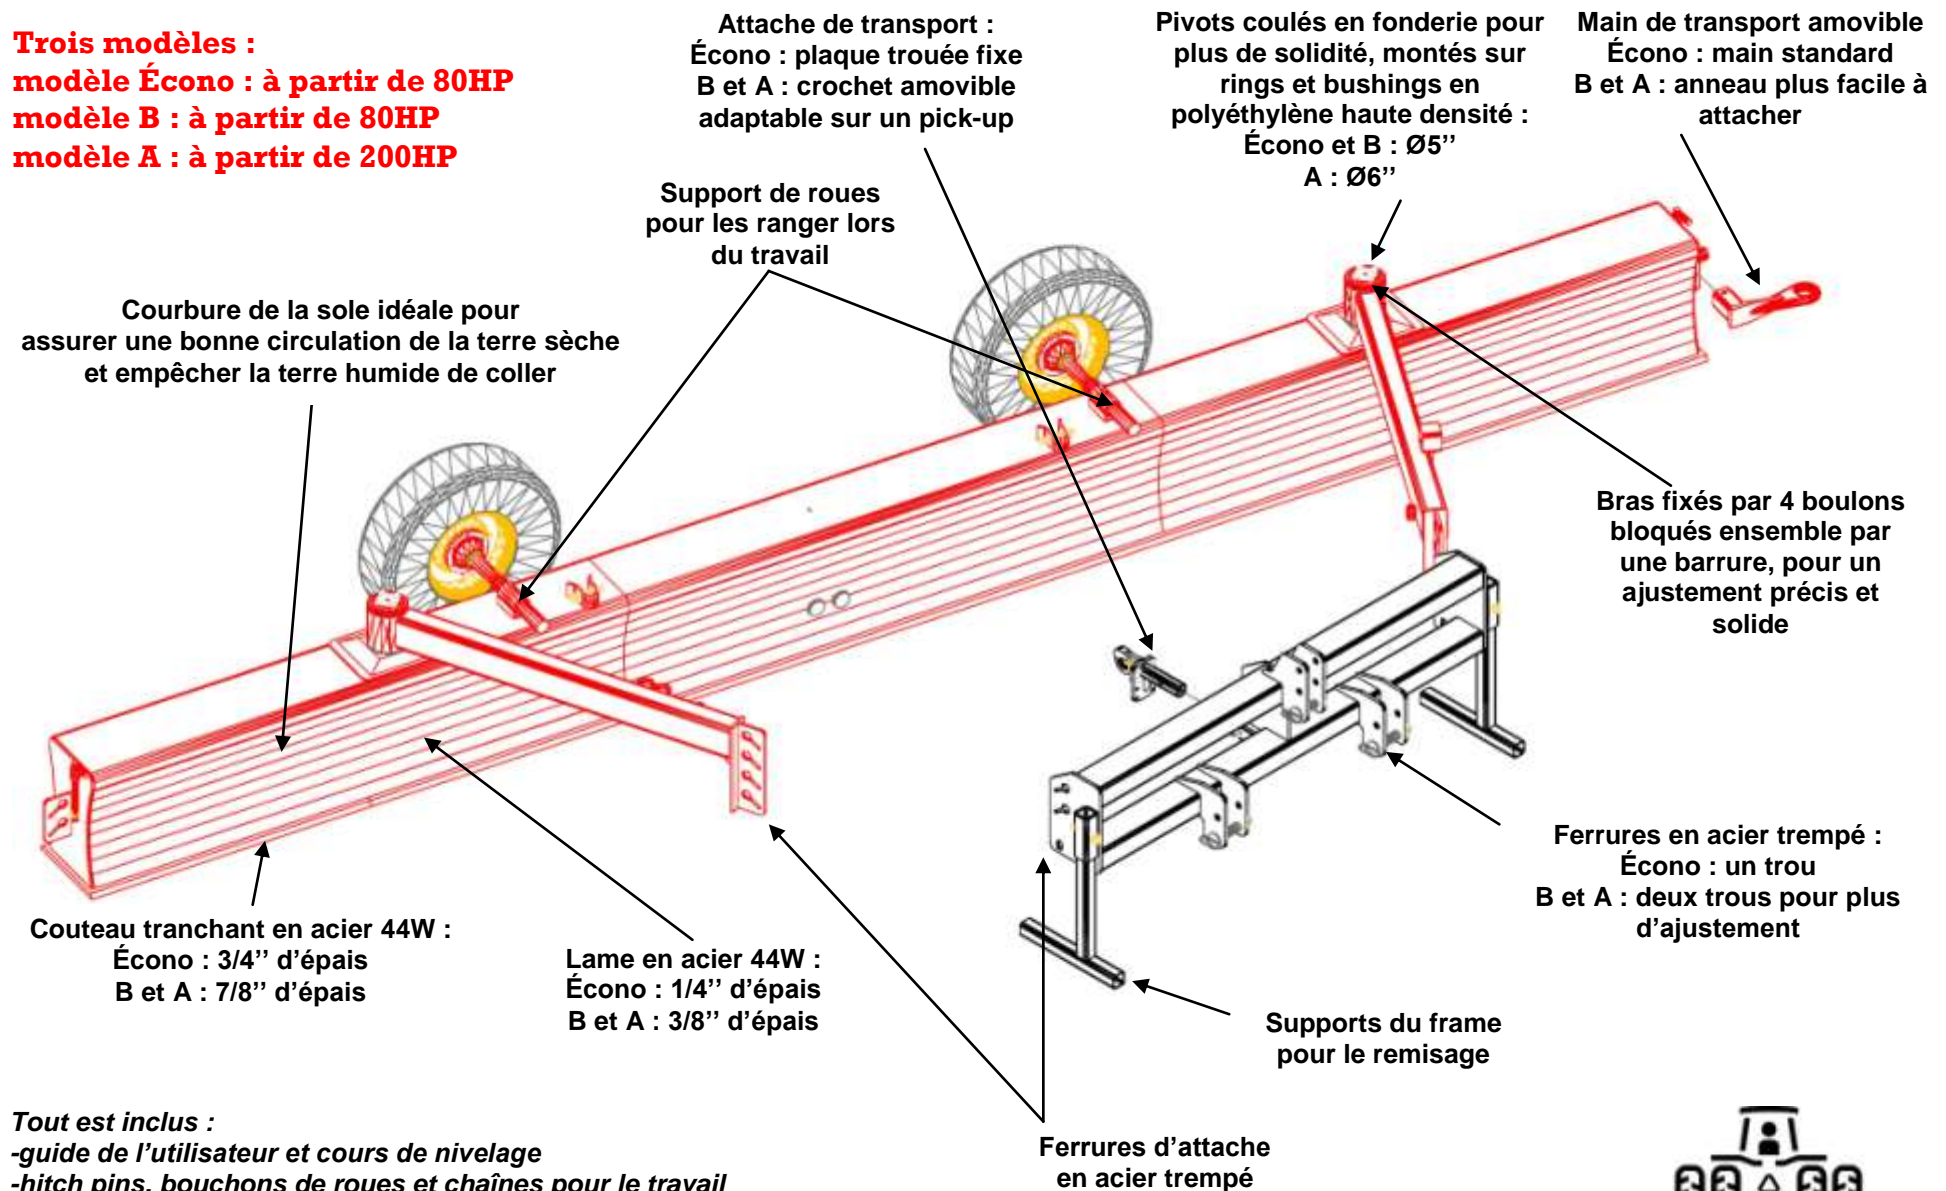

La Sole : robustesse et durabilité

Plus de 2000 Soles vendues au Québec, en Ontario et aux États-Unis

Trois modèles :

modèle Écono : à partir de 80HP

modèle B : à partir de 80HP

modèle A : à partir de 200HP

Tout est inclus :

- guide de l'utilisateur et cours de nivelage
- hitch pins, bouchons de roues et chaînes pour le travail
- jack (sauf modèle écono), chaîne de sécurité, triangle poignées dans les roues pour le transport
- garantie de 2 ans

La Sole : robustesse et durabilité

Plus de 2000 Soles vendues au Québec, en Ontario et aux États-Unis

Deux options :
roues de transport hydrauliques
contrôle d'angle hydraulique